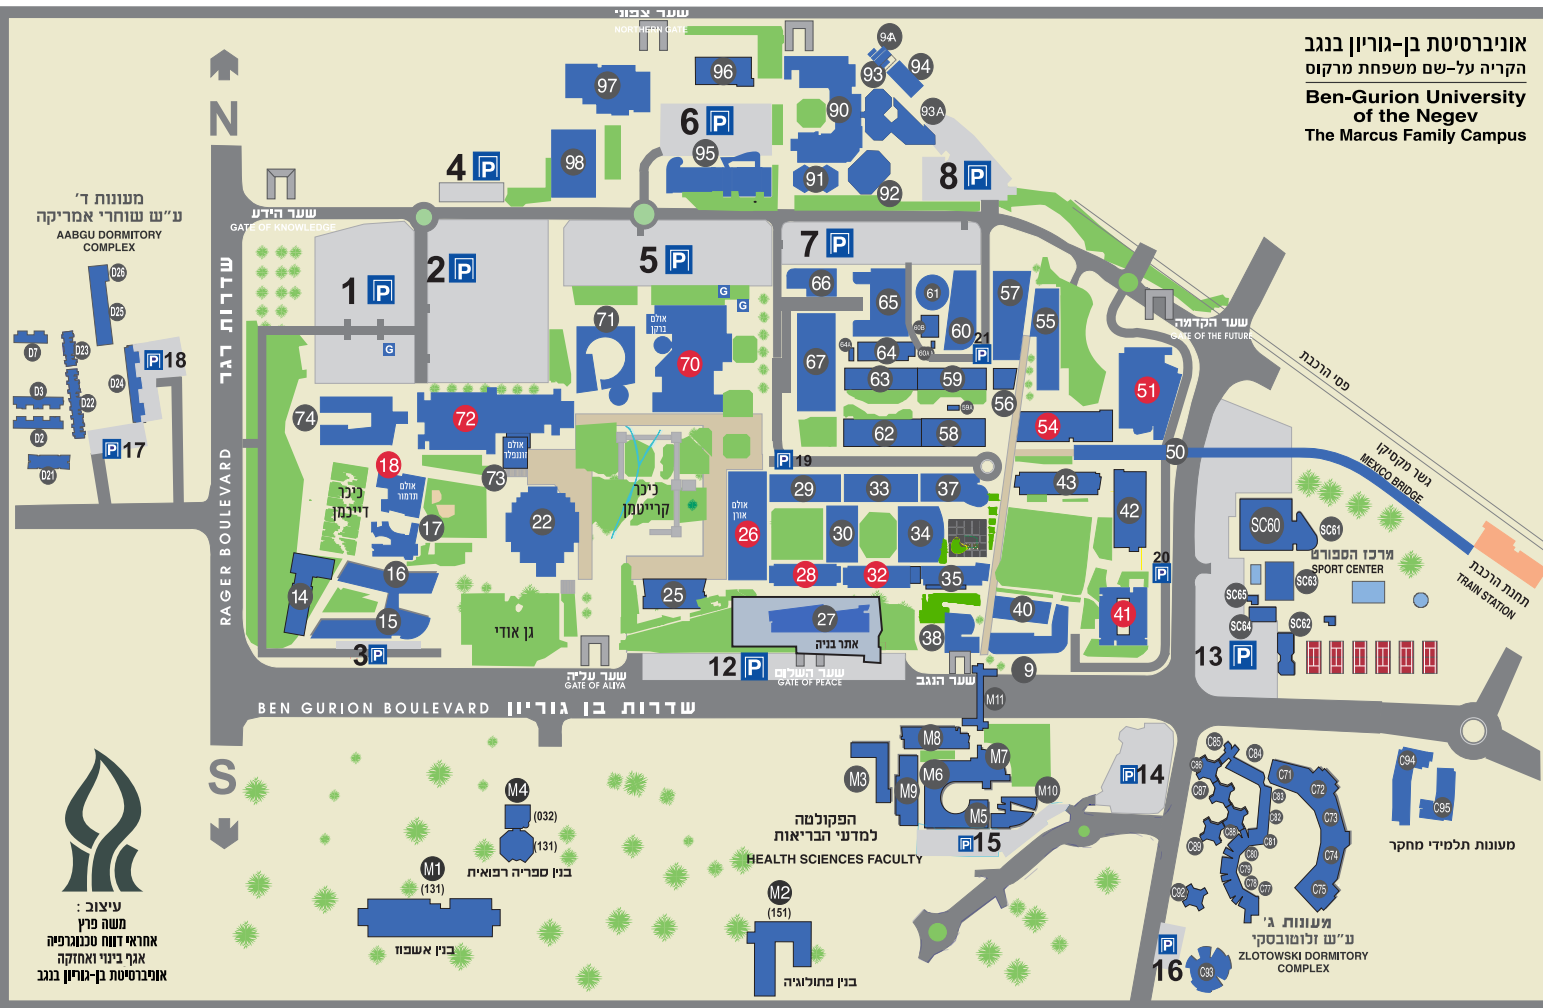

אוניברסיטת בן-גוריון בנגב
הקריה על-שם משפחת מרקוס

Ben-Gurion University
of the Negev
The Marcus Family Campus

מנונות ד'
נ"ש שוחרי אמריקה
AABGU DORMITORY
COMPLEX

שער הידע
GATE OF KNOWLEDGE

שער צפוני
NORTHERN GATE

שער הקדמה
GATE OF THE FUTURE

שער עליזה
GATE OF ALLIA

שער השלום
GATE OF PEACE

בגודות רגור
RAGER BOULEVARD

בגודות בן גוריון
BEN GURION BOULEVARD

פסי הרכבת

גשר מקסיקו
MEXICO BRIDGE

תחנת הרכבת
TRAIN STATION

מרכז הספורט
SPORT CENTER

הפקולטה
למדעי הבריאות
HEALTH SCIENCES FACULTY

מנונות ג'
נ"ש זלוטובסקי
ZLOTOWSKI DORMITORY
COMPLEX

עיצוב:
משה פרץ
אחראי זוח טכנוגרפיה
אגי בינרי ואחזקה
אופרטיבית בן-גוריון בנגב

M1 (131)
בין אשכנז
M4 (132)
בין ספריה רפואית